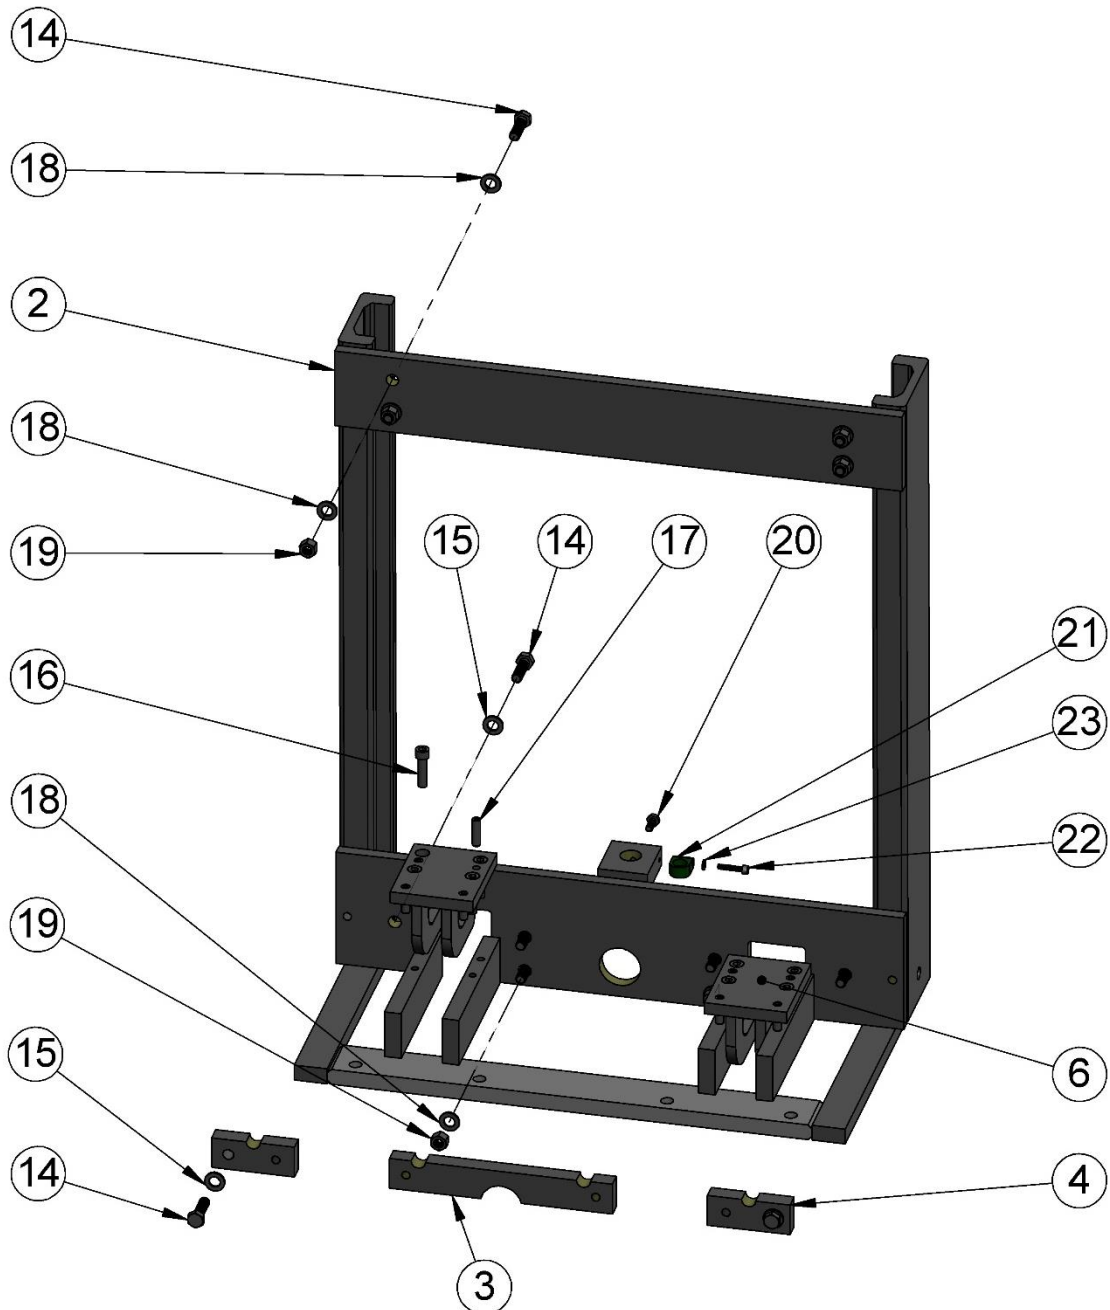

Type :EHLR 95 – SBE/SIR 92	Beskrivelse : Basis mastpart (Rustfri) Description : Beschreibung : Basishub Mast (Rostfrei)	Gruppe nr.: 921202R Group No : Gruppe nr. :
Oprettet : 18-03-2004 Establish : Errichtet :	Revideret : 16-04-2018 Revision : Revision :	Rev. nr. : Rev. no. Rev. nr.
		Side 1 Page Blatt

Pos.nr. Stk. Bestil. nr. Benævnelse oprettet d. udgået d.