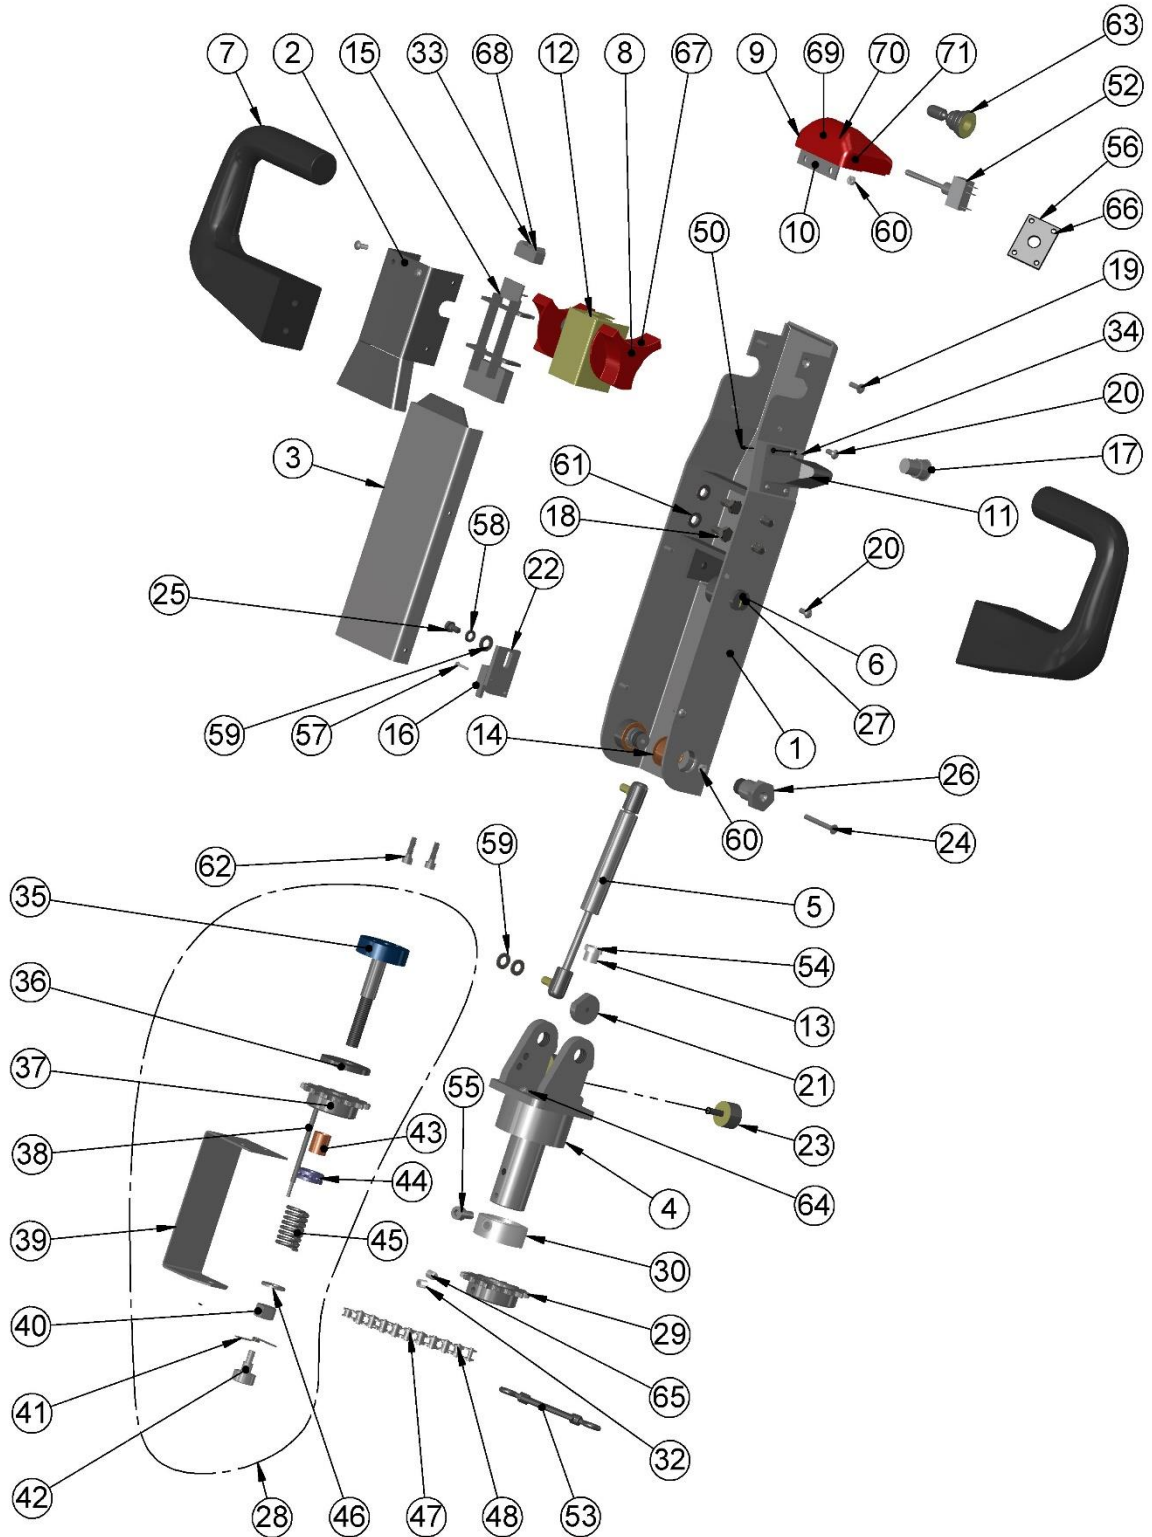

Type :	Beskrivelse : Styrestang kort/lang (Rustfri) Description : Control handle Beschreibung : Deichselstange Kurz/Lang (Rostfrei)	Gruppe nr.: 801520R Group No : Gruppe nr. :
Oprettet : 26-03-2004 Establish : Errichtet :	Revideret : 07-12-2021 Revision : Revision :	Rev. nr. : Rev. no. Rev. nr.
		Side 1 Page Blatt

Pos.nr. Stk. Bestil. nr. Benævnelse oprettet d. udgæet d.

Fra maskin nr. 218141