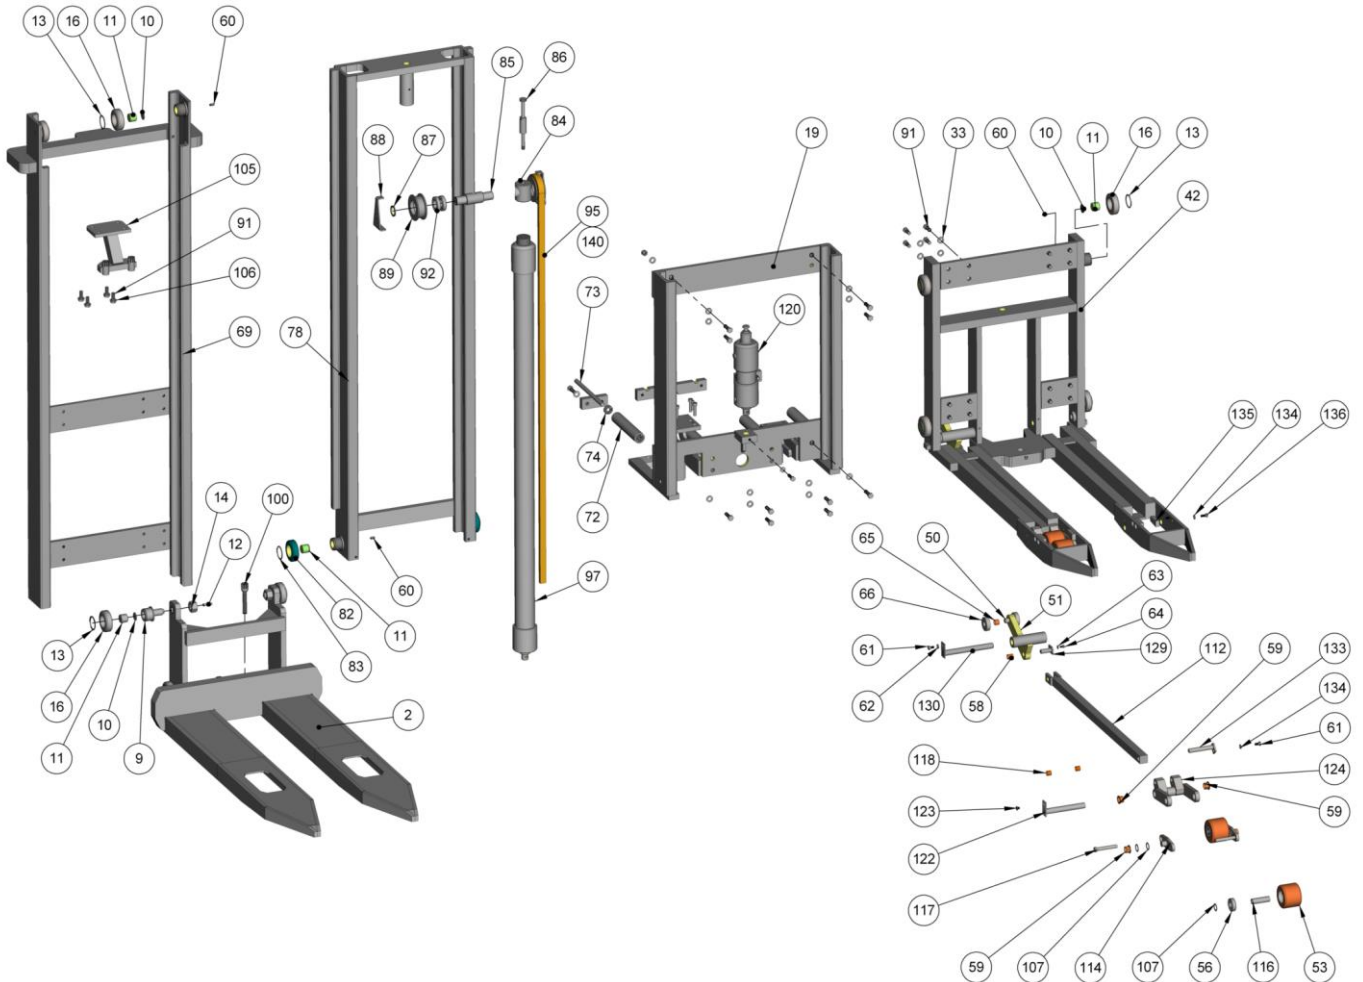

Type :SBE/SIR 92	Beskrivelse : Mastpart/gaffelslæde (rustfri) Description : Beschreibung : Mast / Gabelträger (Rostfrei)	Gruppe nr.: 921200R Group No : Gruppe nr. :
Oprettet : 09-08-2004 Establish : Errichtet :	Revideret : 12-04-2017 Revision : Revision :	Rev. nr. : Rev. no. Rev. nr.
		Side 1 Page Blatt

Pos.nr. Stk. Bestil. nr. Benævnelse oprettet d. udgæt d.

Fra maskin nr. 077522